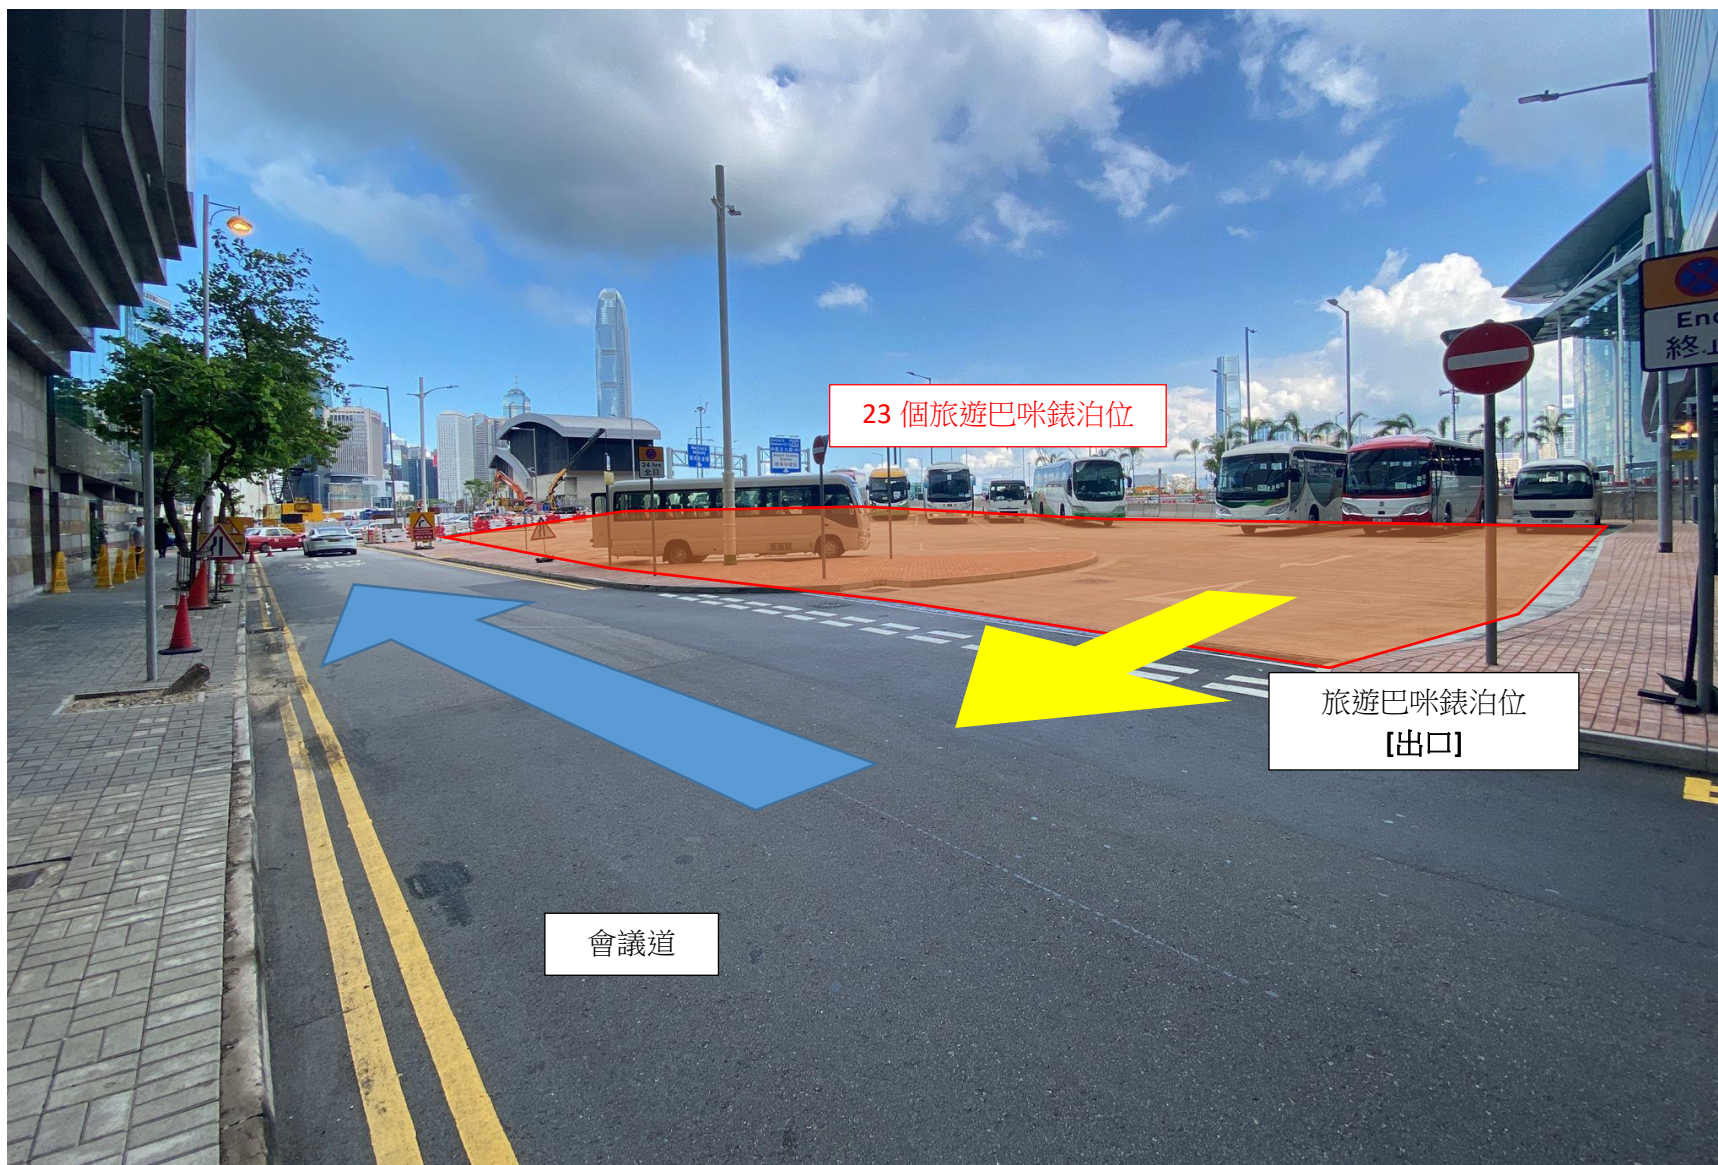

新設旅遊巴泊位
New Coach Parking Spaces

分域碼頭街 Fenwick Pier Street

港灣道 Harbour Road

附圖一
Figure 1

會議道旅遊巴泊車位路線圖
Route Map for Coach Park at Convention Avenue

23 個旅遊巴咪錶泊位

旅遊巴咪錶泊位
[入口]

會議道

23 個旅遊巴咪錶泊位

旅遊巴咪錶泊位
[出口]

會議道