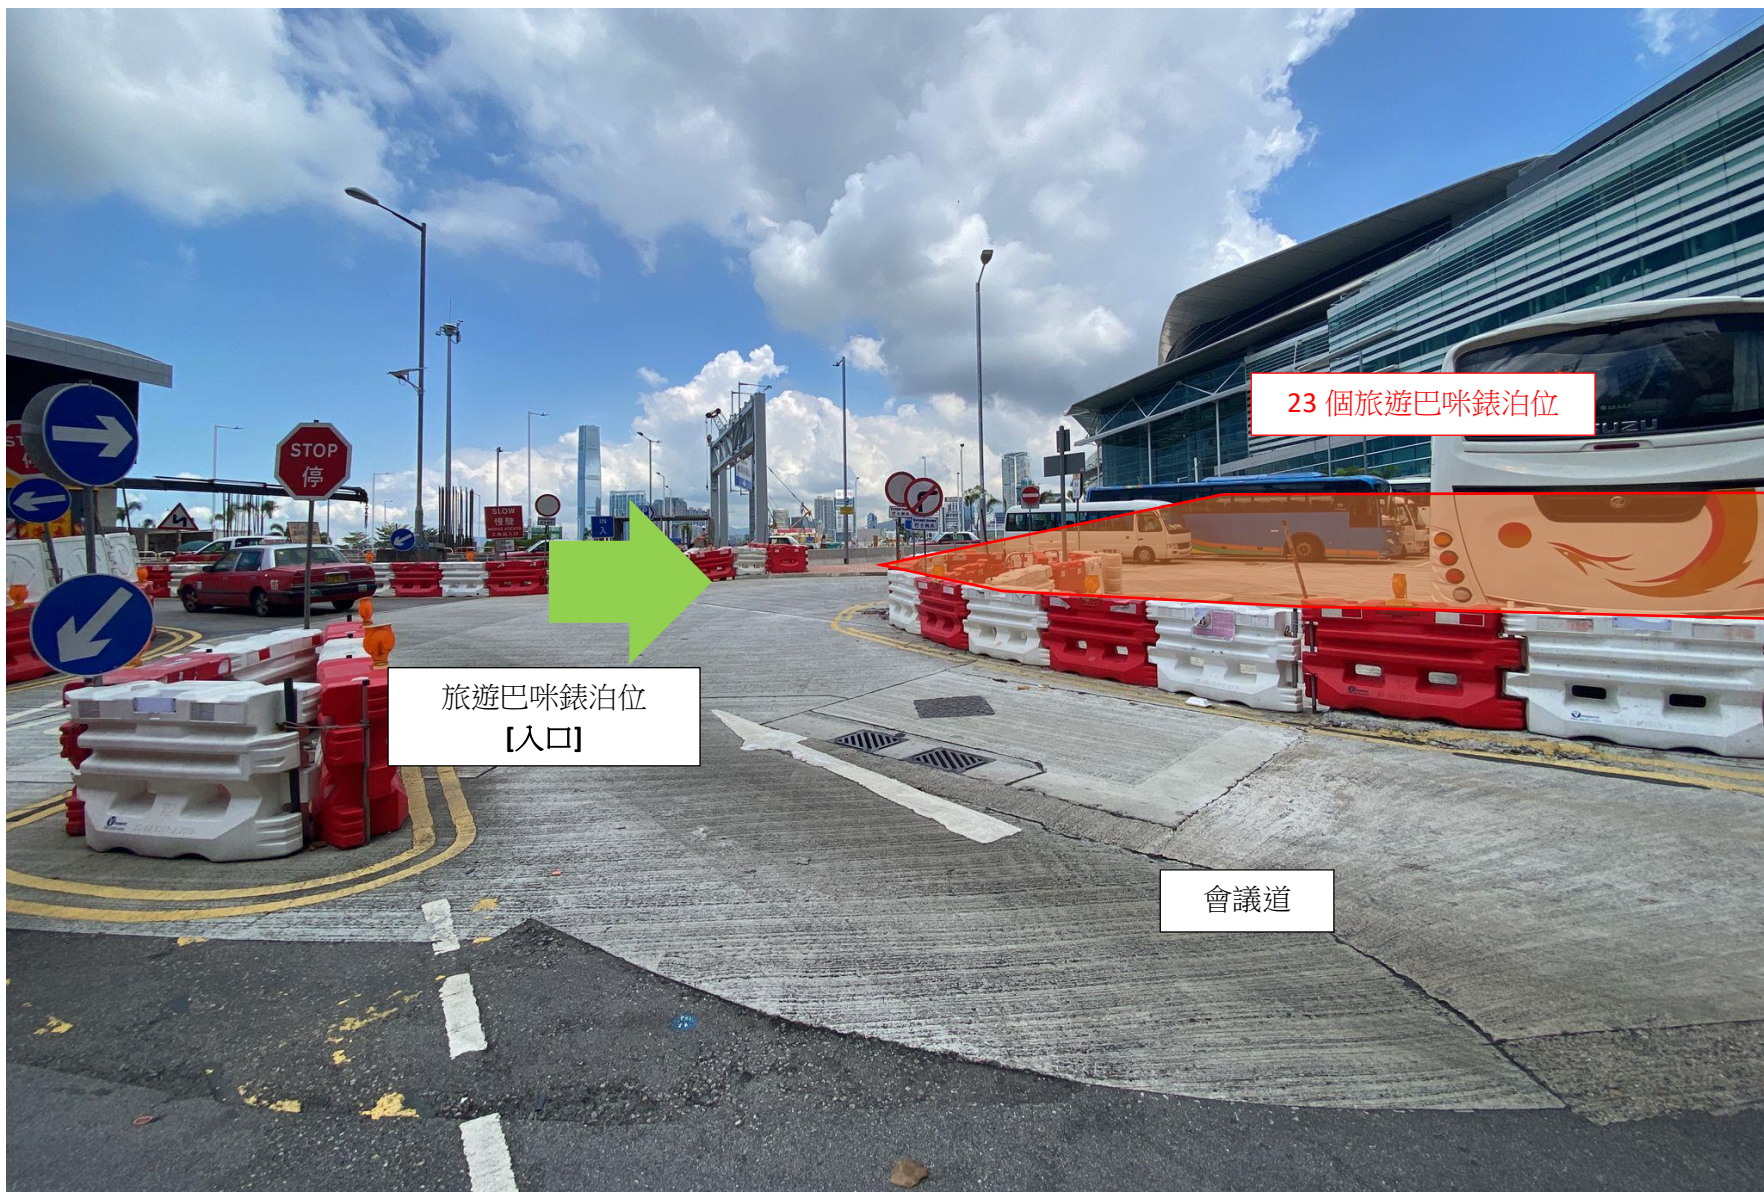

現有停車灣供上落客
Existing Layby for Pick-up/Drop-off

現有停車灣供上落客
Existing Layby for Pick-up/Drop-off

現有旅遊巴泊位
Existing Coach Parking Spaces

現有旅遊巴泊位
Existing Coach Parking Spaces

圖例:
Legend:

- 行人路線
Pedestrian Routing
- 旅遊巴路線
Coach Routing
- 出入口
Ingress/Egress Point

金紫荊廣場
Golden Bauhinia Square

博覽道 Expo Drive

香港會議展覽中心
Hong Kong Convention
and Exhibition Centre

博覽道中 Expo Drive Central

博覽道東 Expo Drive East

龍和道 Lung Wo Road

龍合街 Lung Hop Street

會議道 Convention Avenue

新設旅遊巴泊位
New Coach Parking Spaces

分域碼頭街 Fenwick Pier Street

港灣道 Harbour Road

附圖一
Figure 1

會議道旅遊巴泊車位路線圖
Route Map for Coach Park at Convention Avenue

23 個旅遊巴咪錶泊位

旅遊巴咪錶泊位
[入口]

會議道