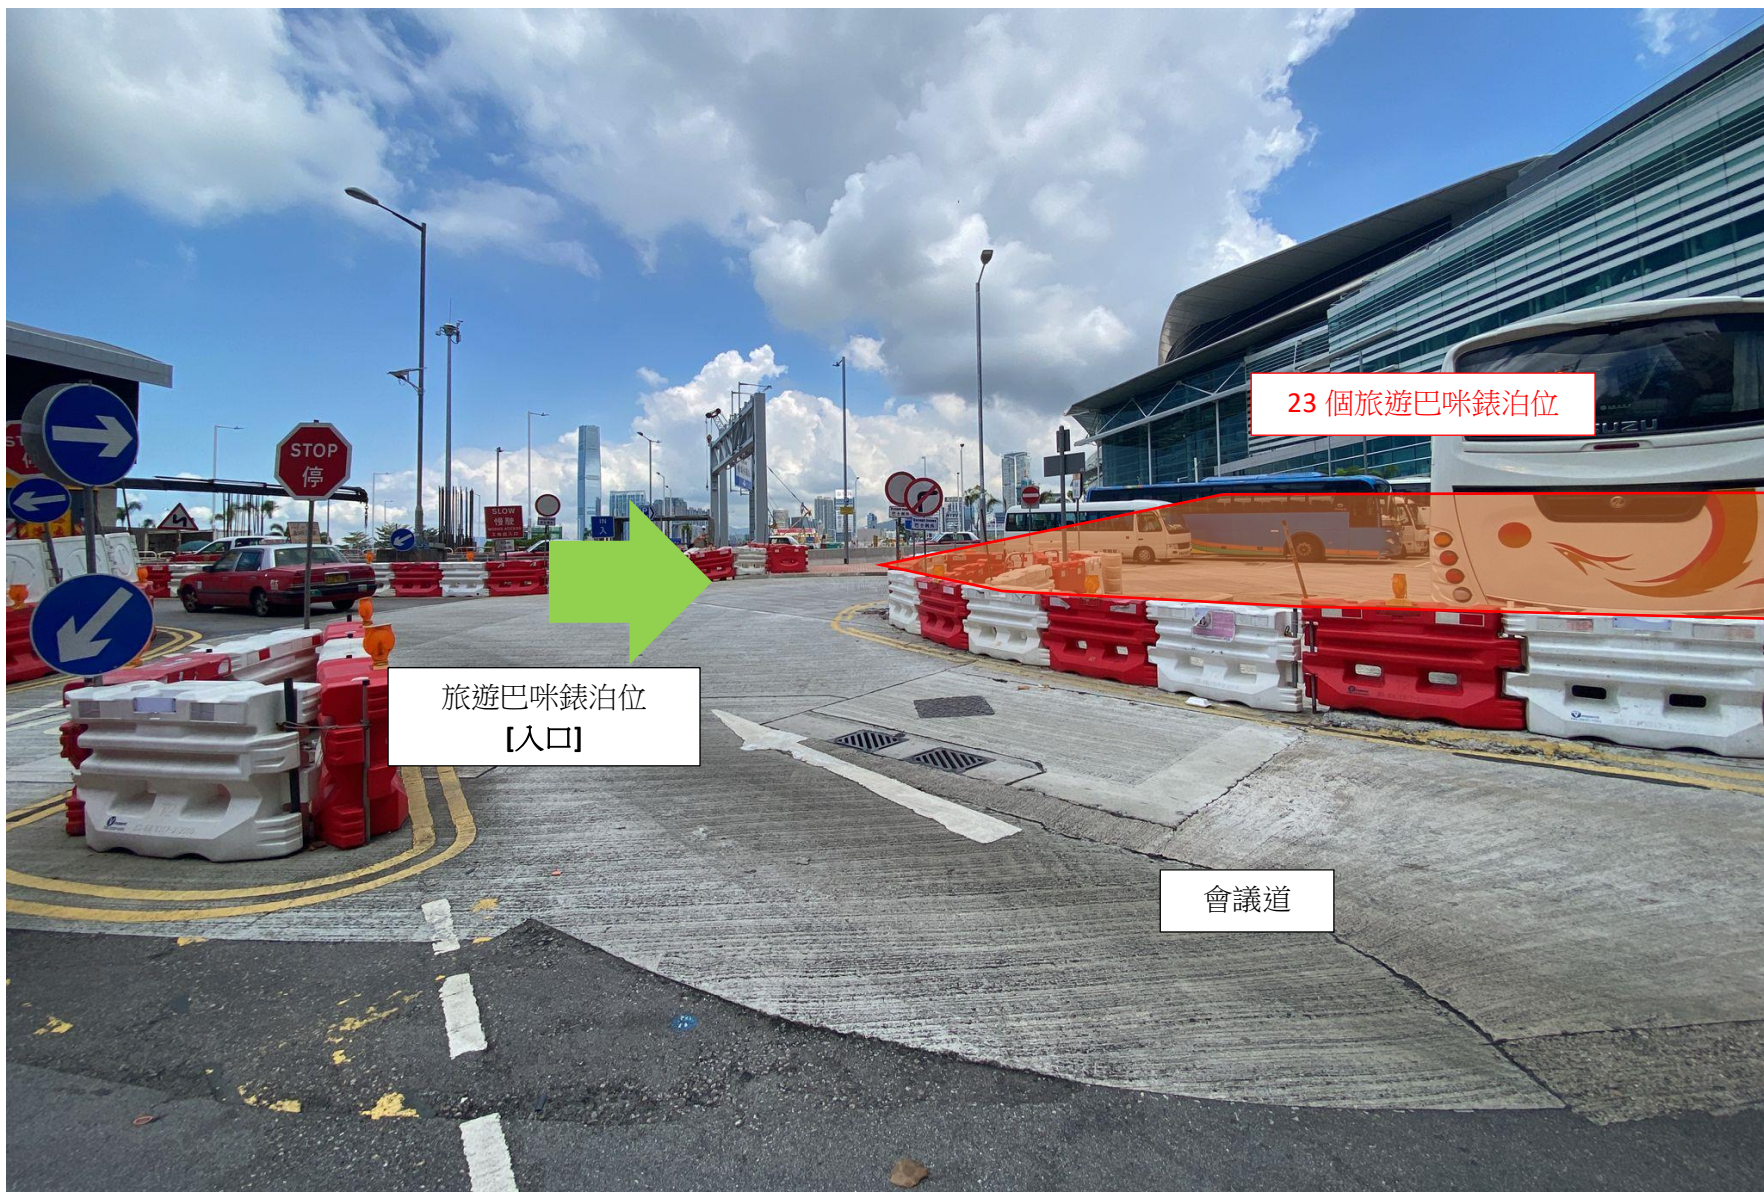

現有停車灣供上落客  
Existing Layby for Pick-up/Drop-off

現有停車灣供上落客  
Existing Layby for Pick-up/Drop-off

現有旅遊巴泊位  
Existing Coach Parking Spaces

現有旅遊巴泊位  
Existing Coach Parking Spaces

- 圖例:  
Legend:
- 行人路線  
Pedestrian Routing
  - 旅遊巴路線  
Coach Routing
  - 出入口  
Ingress/Egress Point

附圖一  
Figure 1

會議道旅遊巴泊車位路線圖  
Route Map for Coach Park at Convention Avenue

23 個旅遊巴咪錶泊位

旅遊巴咪錶泊位  
[入口]

會議道

23 個旅遊巴咪錶泊位

旅遊巴咪錶泊位  
[出口]

會議道