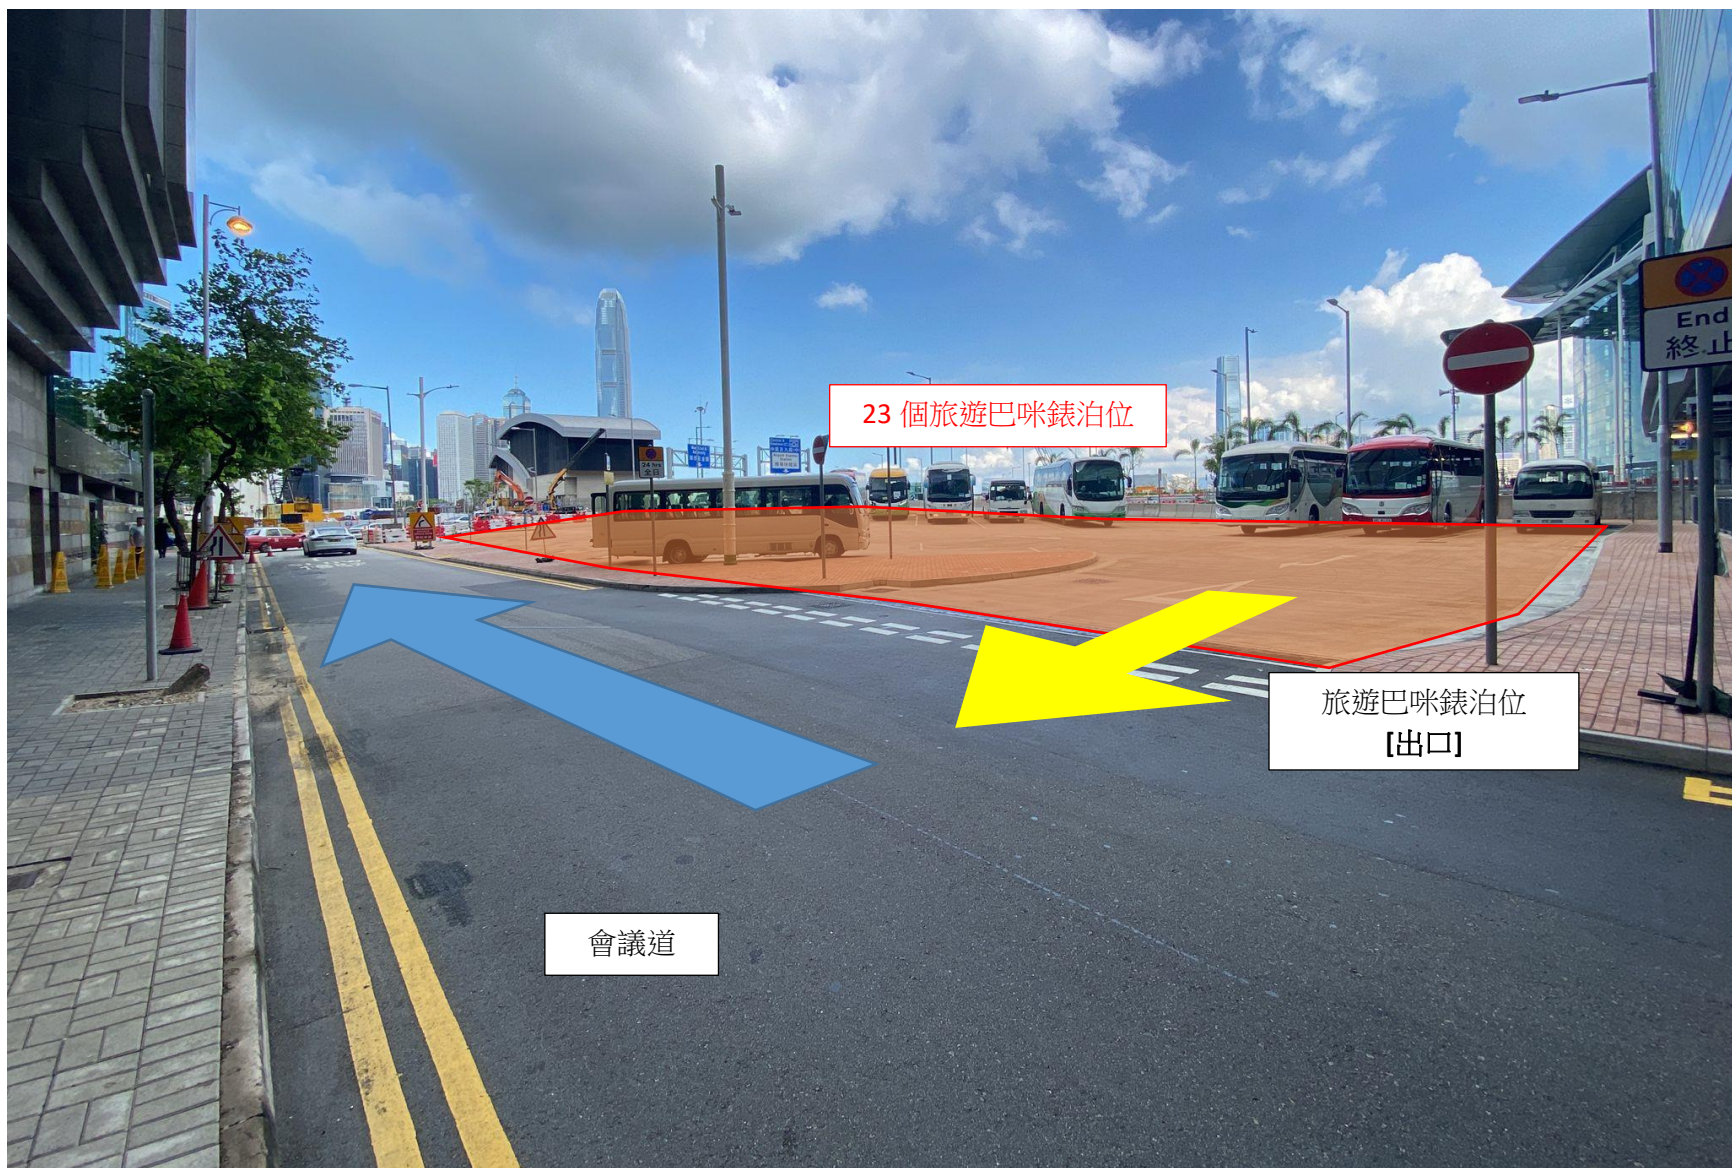

現有停車灣供上落客  
Existing Layby for Pick-up/Drop-off

現有停車灣供上落客  
Existing Layby for Pick-up/Drop-off

現有旅遊巴泊位  
Existing Coach Parking Spaces

現有旅遊巴泊位  
Existing Coach Parking Spaces

- 圖例:  
Legend:
- 行人路線  
Pedestrian Routing
  - 旅遊巴路線  
Coach Routing
  - 出入口  
Ingress/Egress Point

附圖一  
Figure 1

會議道旅遊巴泊車位路線圖  
Route Map for Coach Park at Convention Avenue

23 個旅遊巴咪錶泊位

旅遊巴咪錶泊位  
[入口]

會議道

23 個旅遊巴咪錶泊位

旅遊巴咪錶泊位  
[出口]

會議道